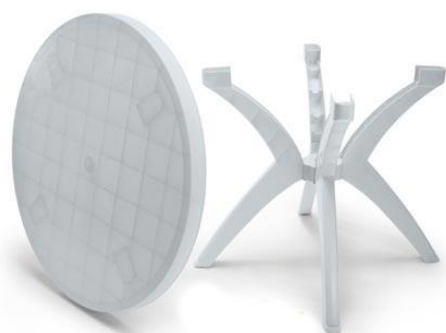

Mesa de Plástico Desmontável - Rubi

A Mesa de Plástico Desmontável Rubi possui um design diferenciado e um visual estiloso.

Fabricada em polipropileno, foi projetada para oferecer maior praticidade.

Possui pernas desmontáveis.

Montagem e desmontagem extremamente simples, em apenas cinco cliques.

Seus pés possuem proteções de borracha antiderrapantes, garantindo maior segurança.

Possui orifício central para encaixe de guarda-sol.

Modelo	Descrição	Largura	Altura	Comprimento	Peso
Mesa Rubi	Mesa Rubi	92 cm	72 cm	92 cm	4,785 kg
Material	Polipropileno (PP)	Cores	<input type="checkbox"/>		

Diferenciais

- * Monte e desmonte com apenas cinco cliques;
- * Pernas removíveis;
- * Pés emborrachados;
- * Possui orifício para encaixe de guarda-sol.