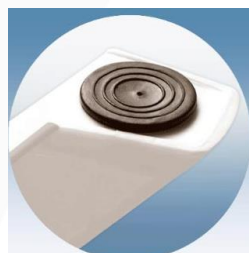

Mesa de Plástico Desmontável - Marfim

A Mesa de Plástico Desmontável Marfim é fabricada em polipropileno, projetada para oferecer maior conforto e praticidade.

Possui um design diferenciado e um visual simples e estiloso.

Possui pernas desmontáveis.

Com apenas cinco cliques, pode ser facilmente montada ou desmontada.

Possui orifício central para encaixe de guarda-sol.

Seus pés possuem proteções de borracha antiderrapantes, garantindo maior segurança.

Modelo	Descrição	Largura	Altura	Comprimento	Peso
Mesa Marfim	Mesa Marfim	100 cm	72 cm	100 cm	6,165 kg
Material	Polipropileno (PP)	Cores	<input type="checkbox"/>		

Diferenciais

- * Monte e desmonte com apenas cinco cliques;
- * Pernas removíveis;
- * Pés emborrachados;
- * Possui orifício para encaixe de guarda-sol.