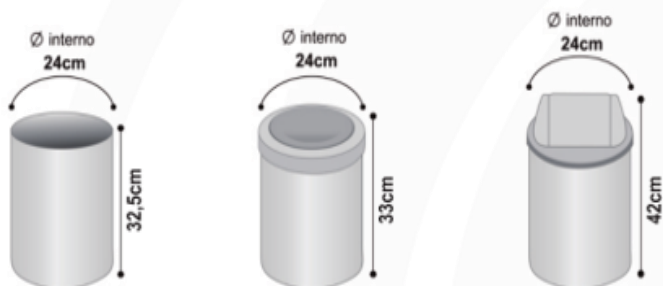

Cestos 15L

Os Cestos de lixo de 15L são fabricados em Polipropileno (PP) sob o mais alto padrão de qualidade de injeção, garantindo resistência e durabilidade.

Produzidos em material qualificado e de alto impacto, podem ser facilmente empilhados sem que seu formato seja alterado ou prejudicado, o que facilita o transporte e o armazenamento. São leves e atóxicos, resistentes à impactos, aos raios ultravioletas e às repetidas lavagens.

Modelo	Descrição	Diâmetro	Altura	Peso
Sem Tampa	Cesto de 15L sem tampa	24 cm	32,5 cm	0,5 kg
Flip-Top	Cesto de 15L Flip-Top	24 cm	33 cm	0,67 kg
Basculante	Cesto de 15L Basculante	24 cm	42 cm	0,66 kg
Material	PEAD (Polietileno de Alta Densidade) ou PP (Polipropileno)	Cores		