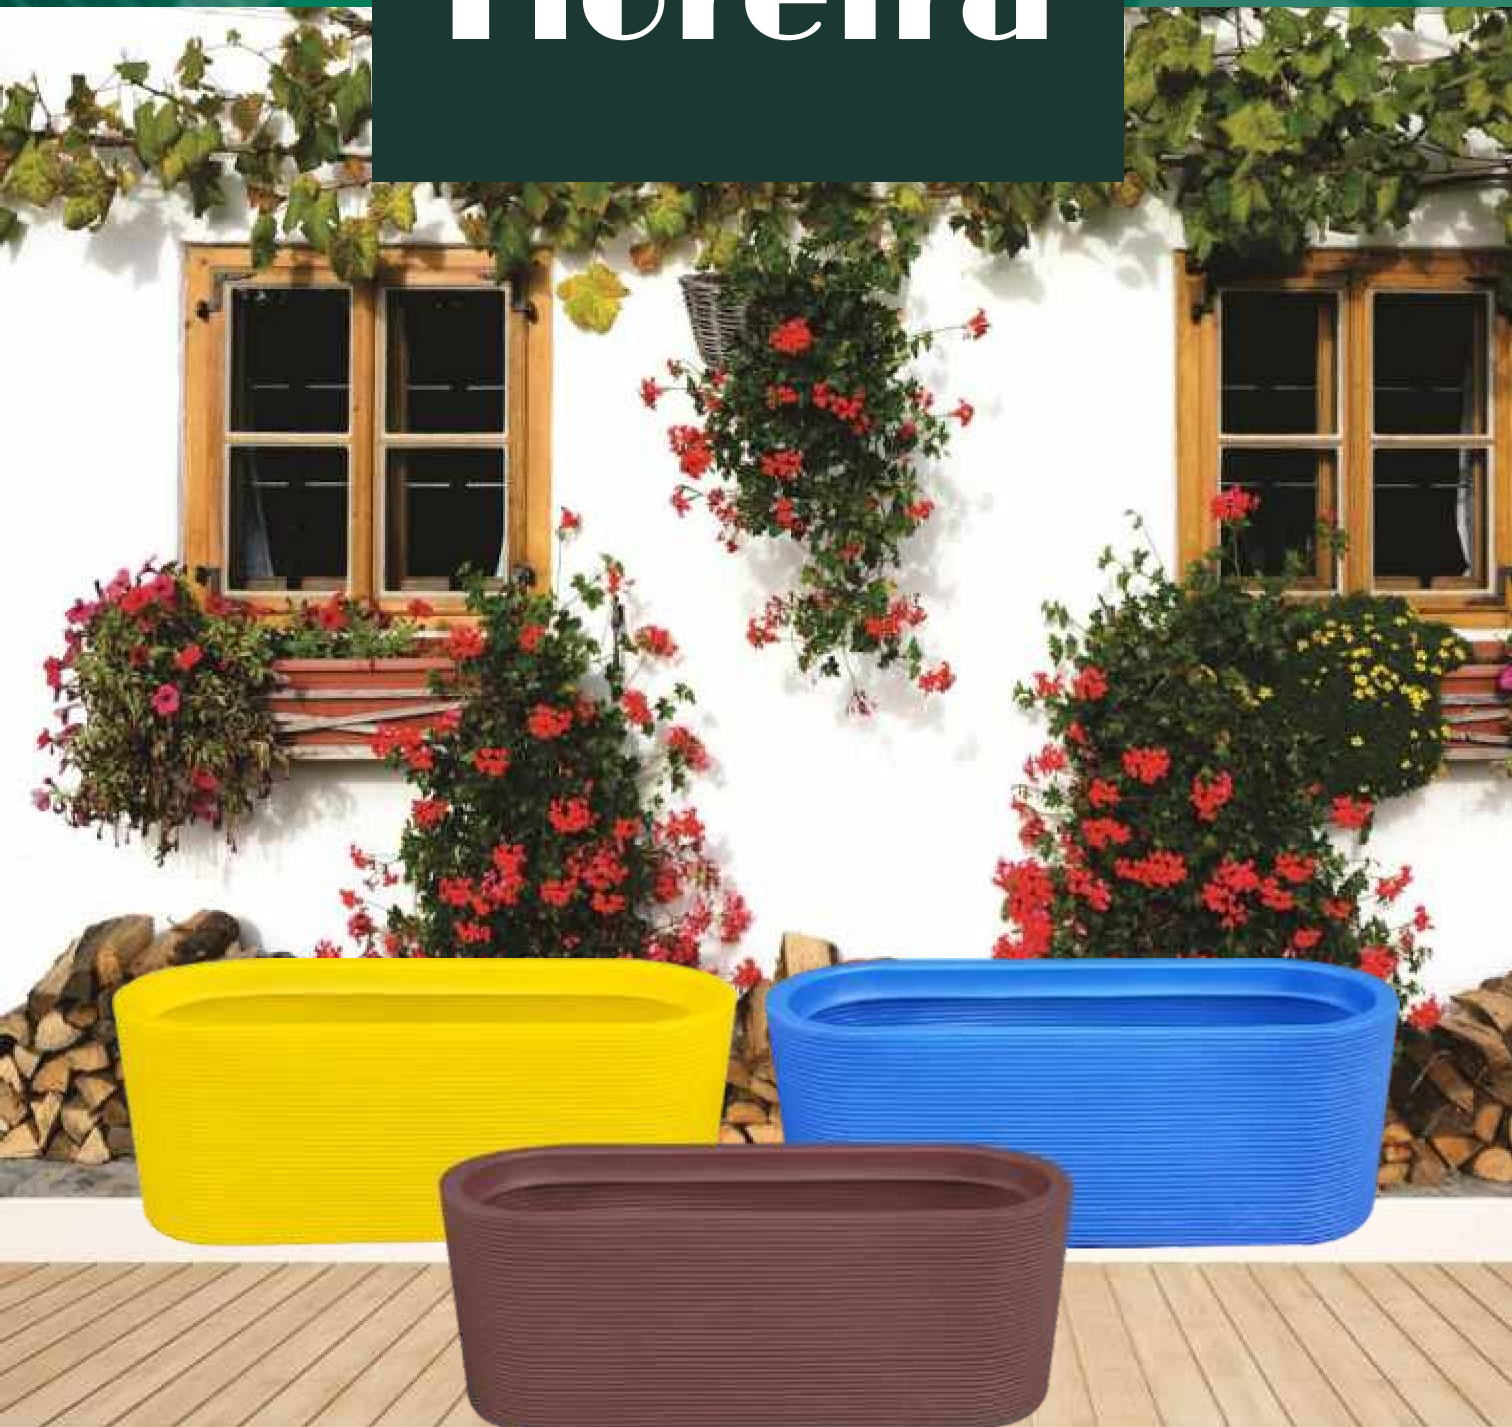

Linha Garden Floreira