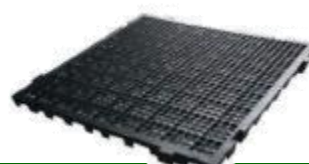

Cores:

Piso 50x25cm

Medidas:

Largura: 250mm
Altura: 25mm
Comprimento: 500mm
Material: PEAD ou PP

Capacidade:

10 Ton/m²

Peso: 0.4Kg

Cores: